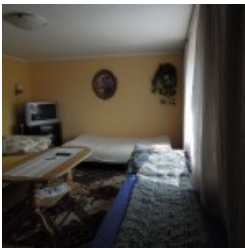

Podziel się:

- [Click to share on X (Opens in new window) X](#)
- [Click to share on Facebook (Opens in new window) Facebook](#)
- [Click to share on Pinterest (Opens in new window) Pinterest](#)