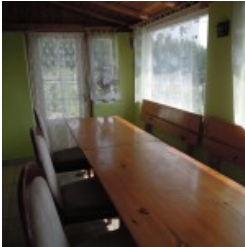

Podziel się:

- [Click to share on X (Opens in new window) X](#)
- [Click to share on Facebook (Opens in new window) Facebook](#)
- [Click to share on Pinterest (Opens in new window) Pinterest](#)